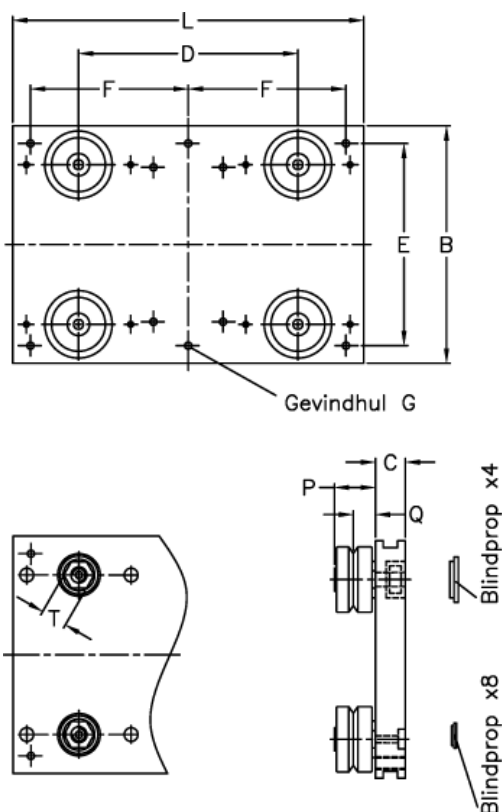

Varenummer: 057113035150100
 Beskrivelse: Hepco GV3 vogn AU 35 25 L150

Mål

B	= 95	H = 88.5
C	= 12.50	K = 18.0
d	= 90	L = 150
E	= 80	P = 16.6
F	= 130	Q = 9.00
For leje	= 25	
For skinne	= S/NS 35	
Gevindhul G	= 4 x M6	